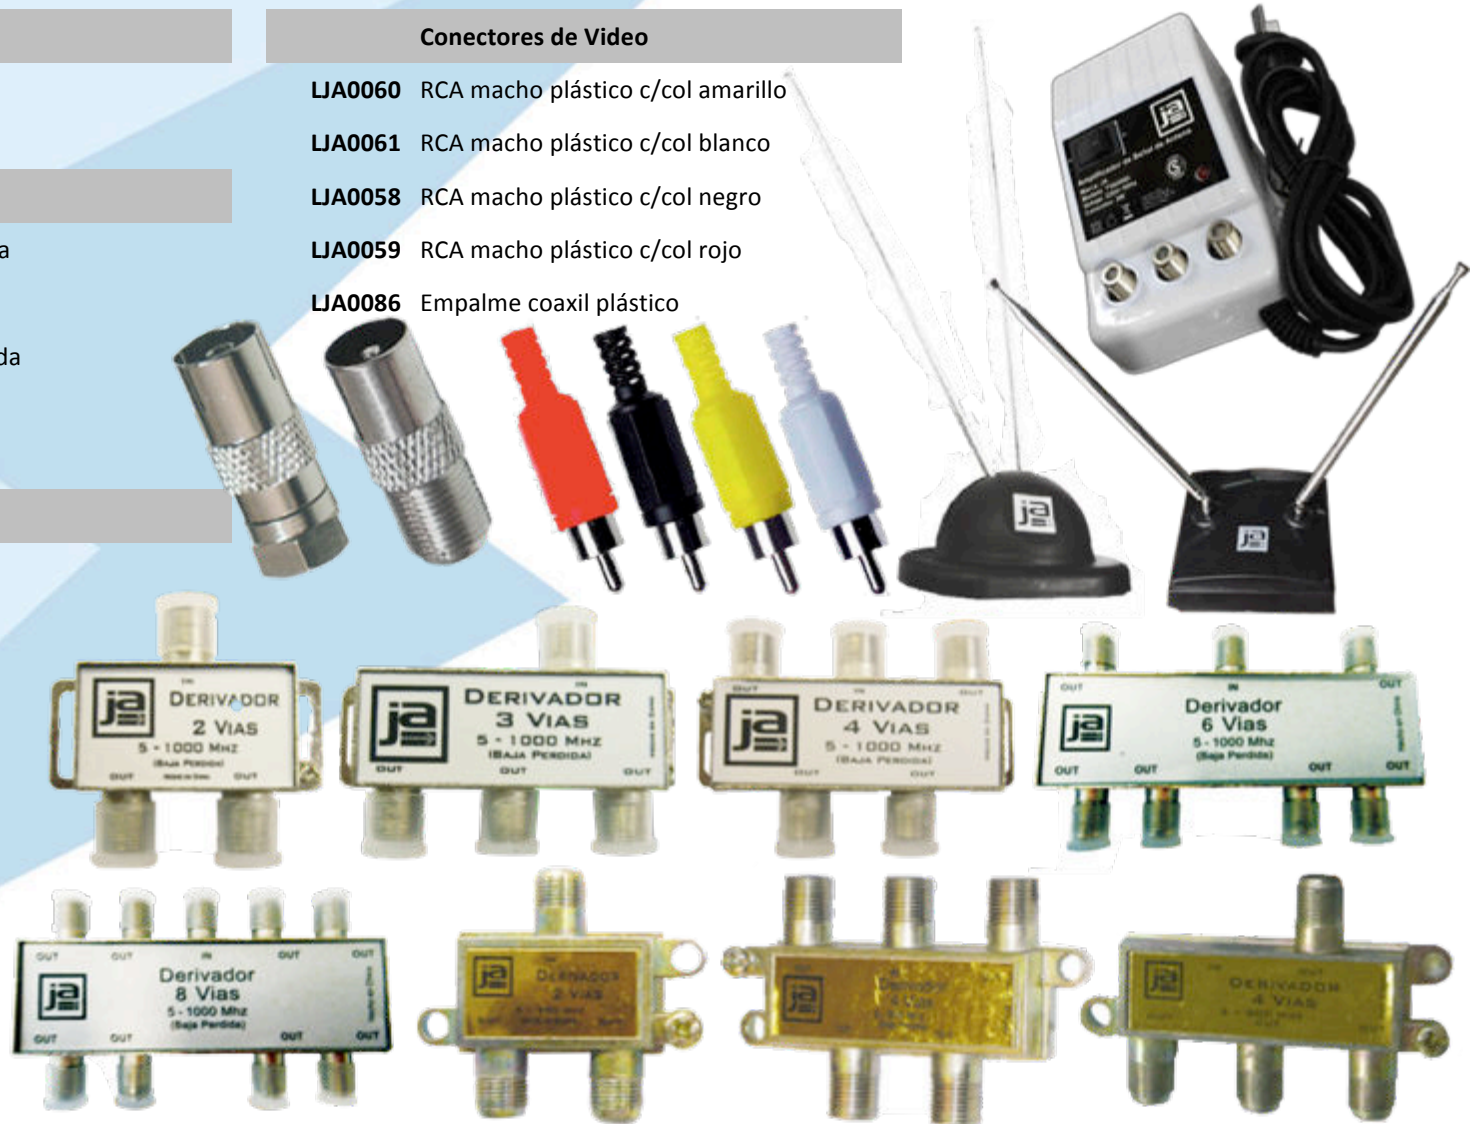

## Conectores de Video

**LJA0060** RCA macho plástico c/col amarillo

**LJA0061** RCA macho plástico c/col blanco

**LJA0058** RCA macho plástico c/col negro

**LJA0059** RCA macho plástico c/col rojo

**LJA0086** Empalme coaxil plástico

# Catálogo de Productos